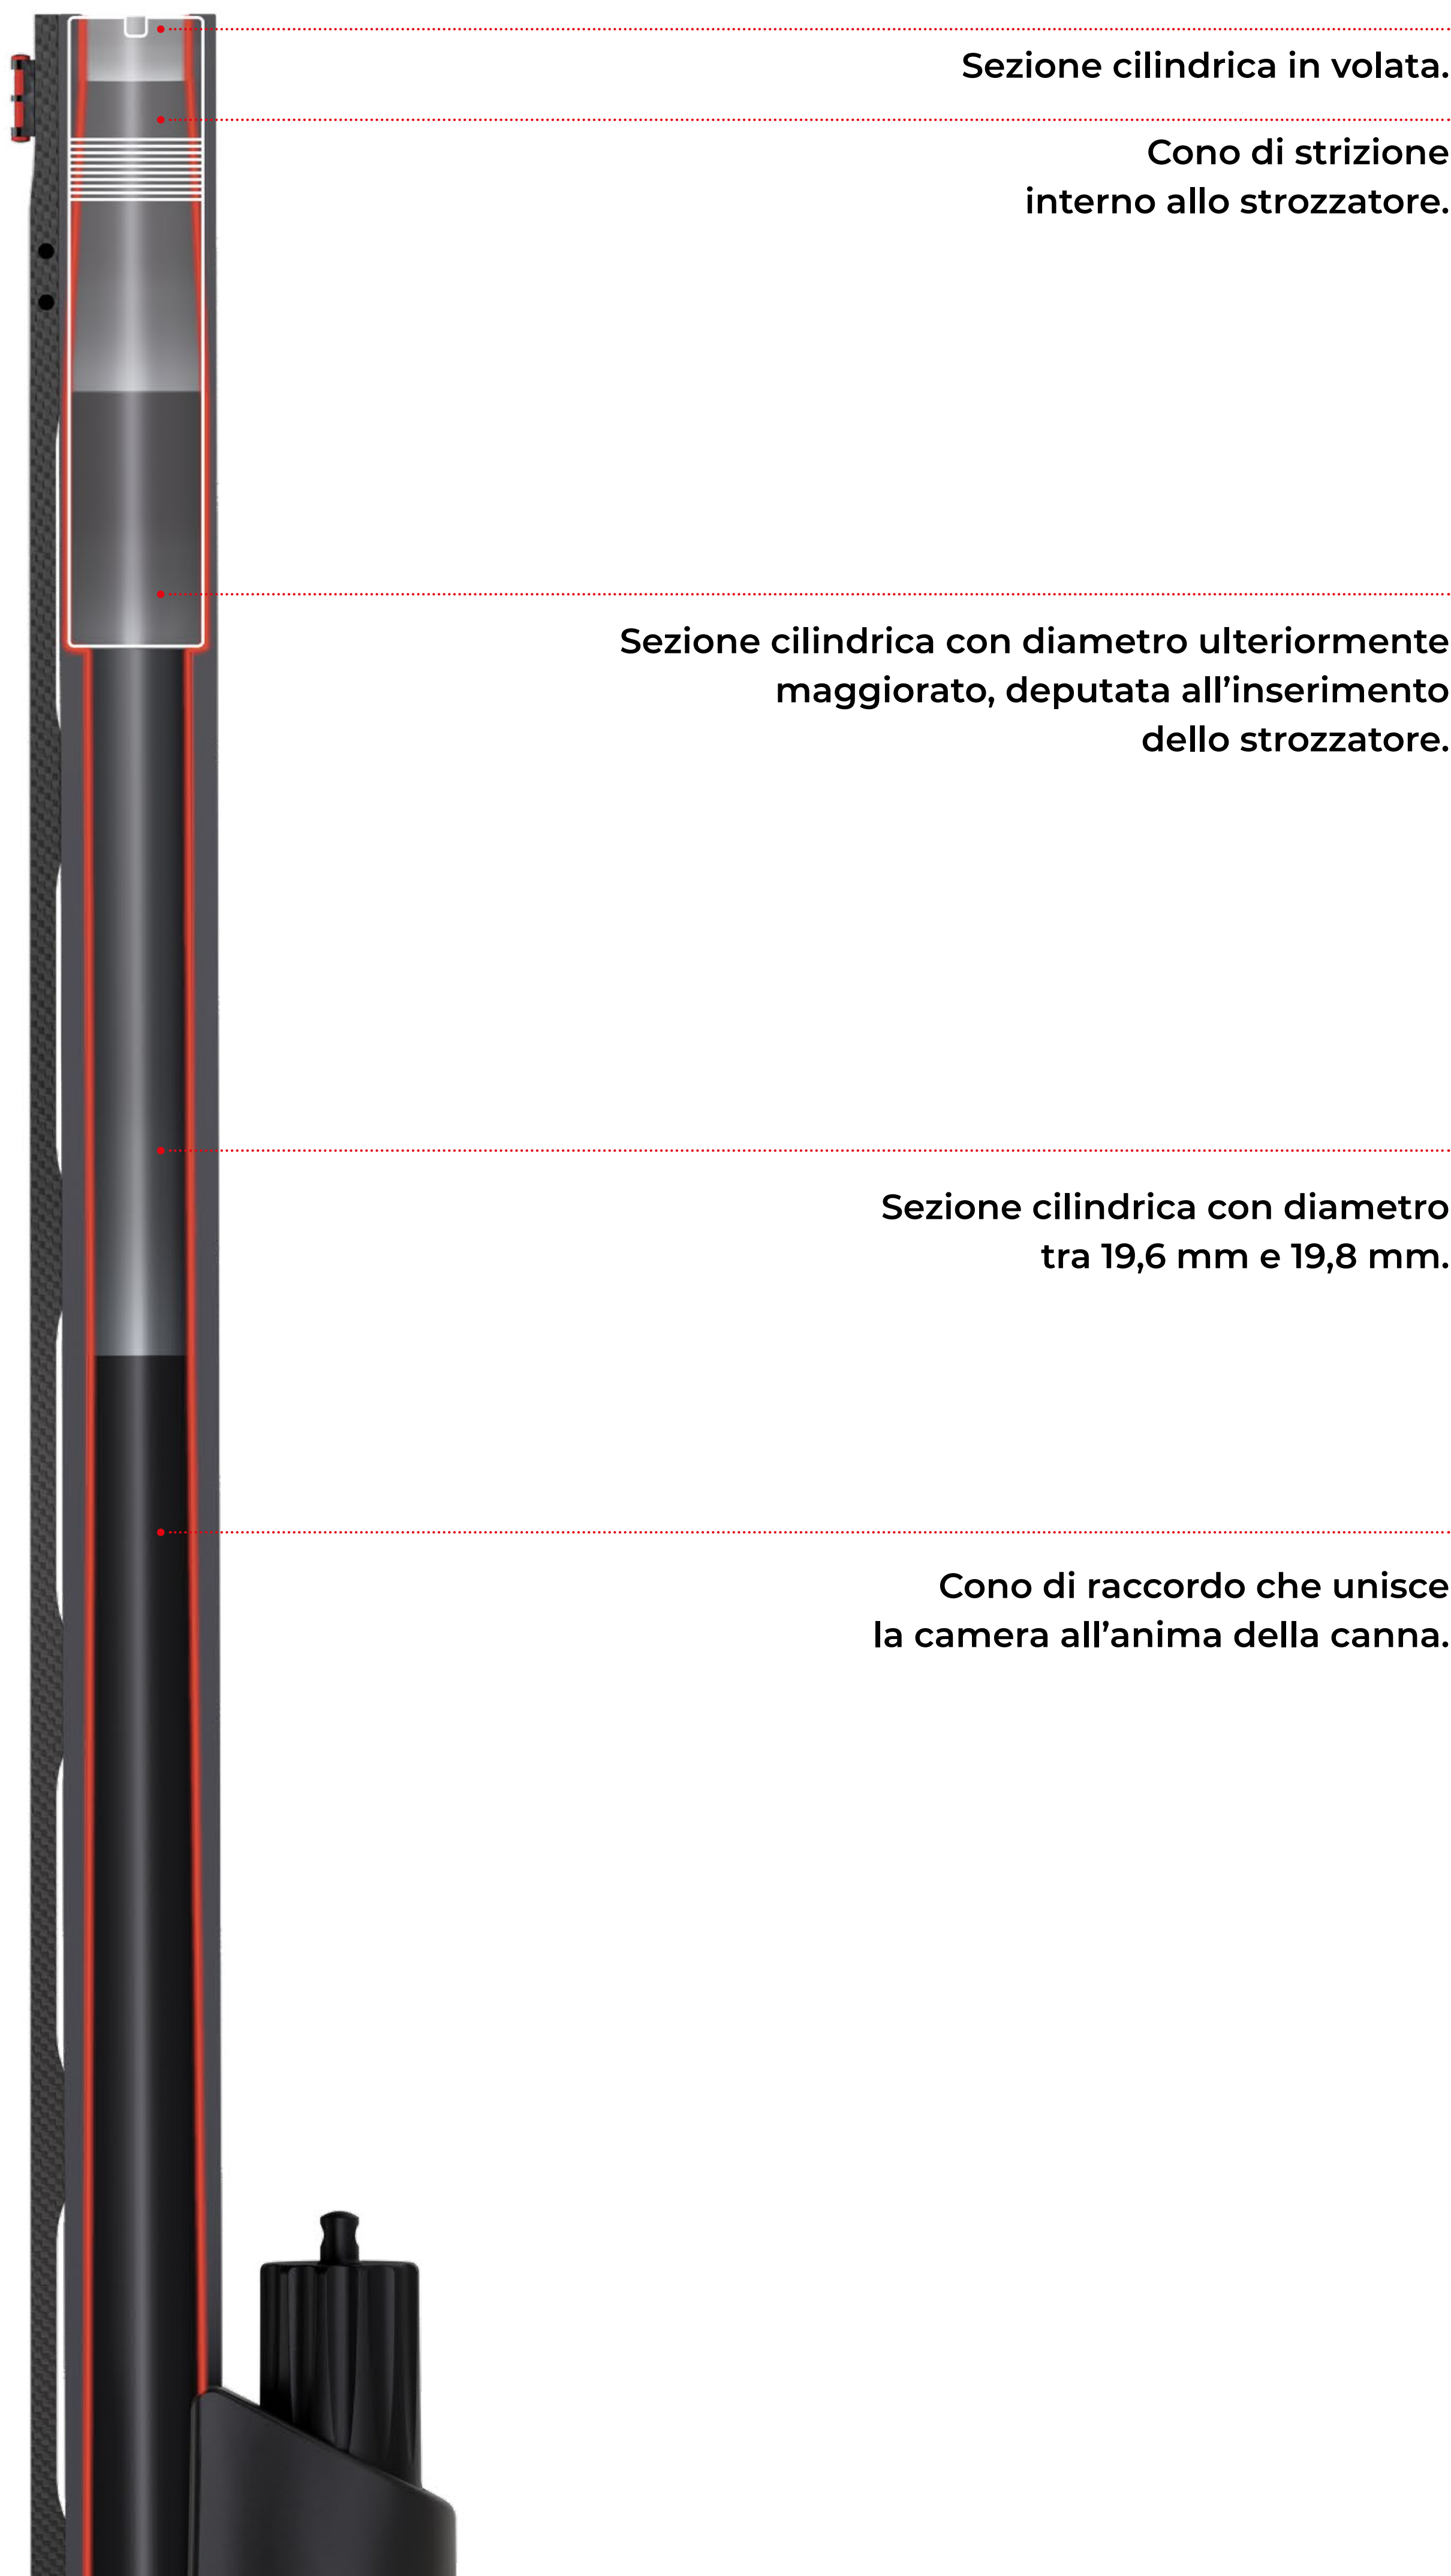

BENELLI

ADVANCED IMPACT

 **Benelli**

benelli.it

The Benelli logo, featuring a red square with a white stylized 'B' shape inside, followed by the word 'Benelli' in a bold, red, sans-serif font.The Benelli Advanced Impact logo, consisting of two horizontal red bars above the words 'BENELLI' and 'ADVANCED IMPACT' in a bold, black, sans-serif font.

La formula per una nuova era

È l'ultima frontiera del sapere Benelli:
una formula brevettata per progettare
un sistema canna-strozzatore di nuova
concezione, in grado di rivoluzionare
il mondo della caccia e del tiro.

Al termine di un lungo lavoro di ricerca e sviluppo è stato individuato ciò che può essere definito come il miglior profilo interno ad oggi mai concepito per riprogettare l'insieme canna-strozzatore e raggiungere performance mai sperimentate.

Sezione cilindrica in volata.

Cono di strizione
interno allo strozzatore.

Sezione cilindrica con diametro ulteriormente
maggiorato, deputata all'inserimento
dello strozzatore.

Sezione cilindrica con diametro
tra 19,6 mm e 19,8 mm.