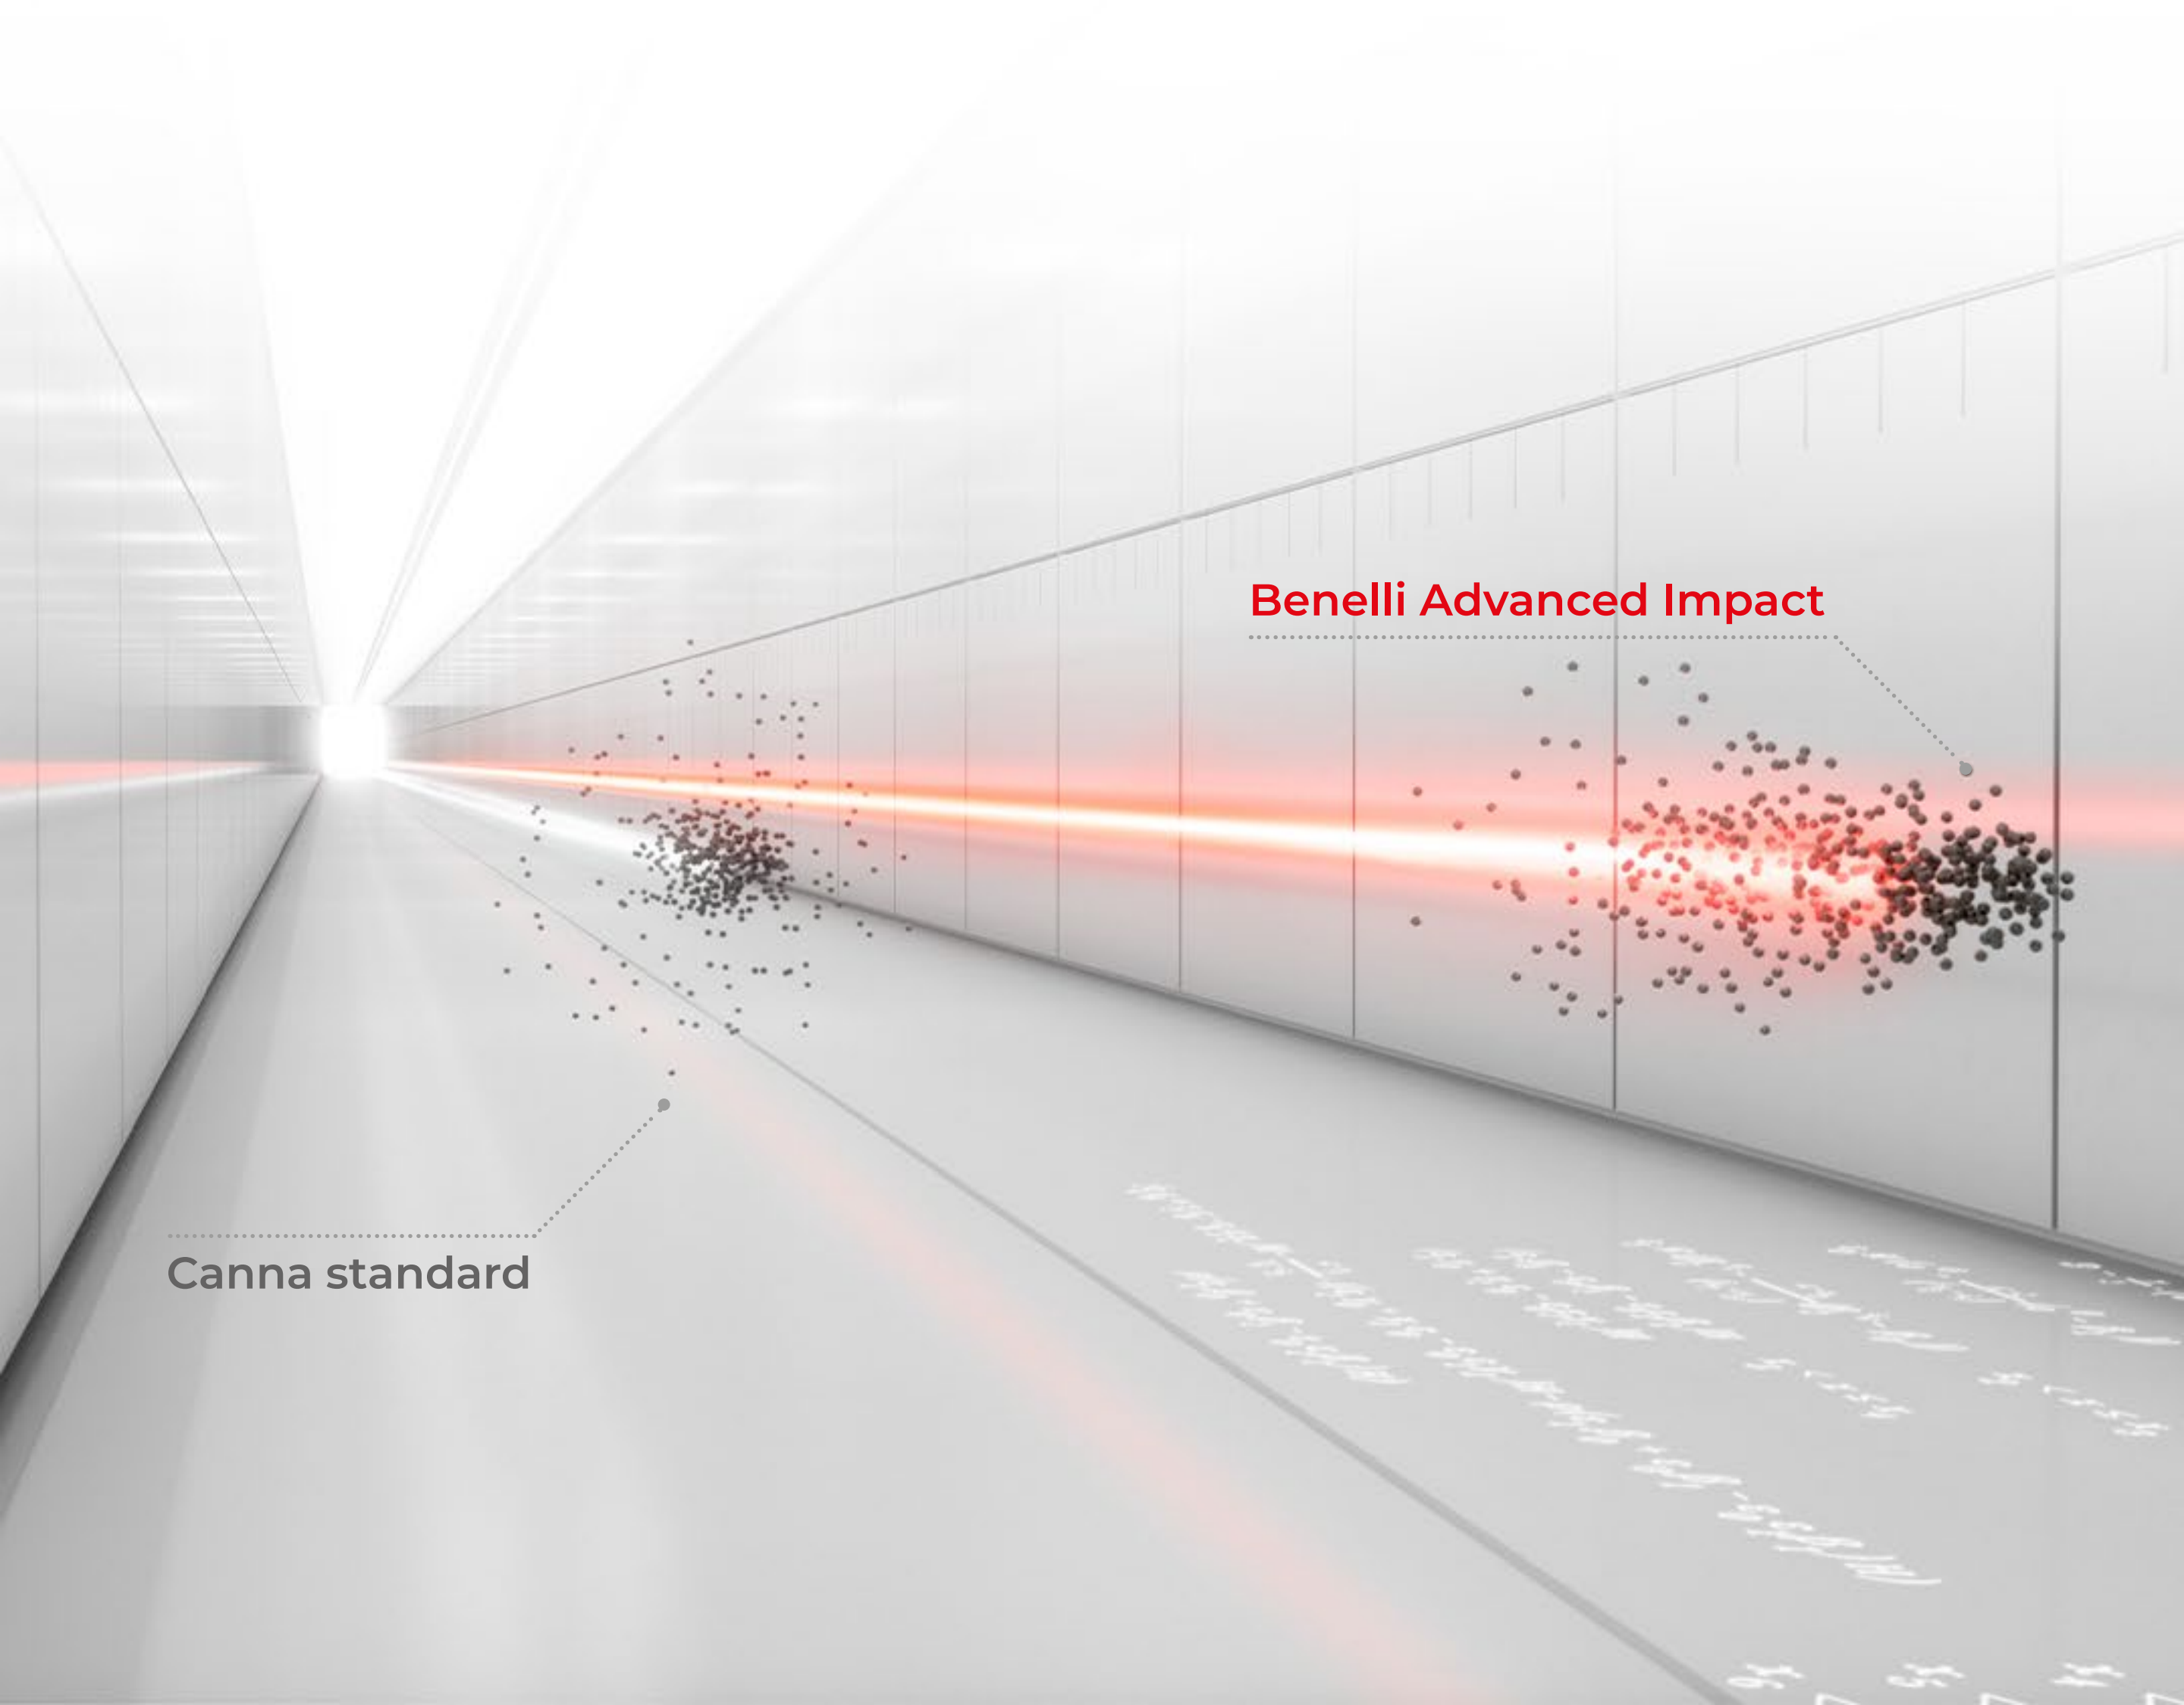

Advanced speed

Energia rivoluzionaria

La velocità è al cuore del sistema Benelli Advanced Impact, testata grazie ad accurati *speed test* in grado di misurare la velocità di ogni singolo pallino di uno sciame.

I pallini sparati con sistema canna-strozzatore Benelli A.I. sono *sempre* mediamente più veloci dei pallini sparati con canna standard e *sempre* in numero maggiore.

Canna standard

Benelli Advanced Impact