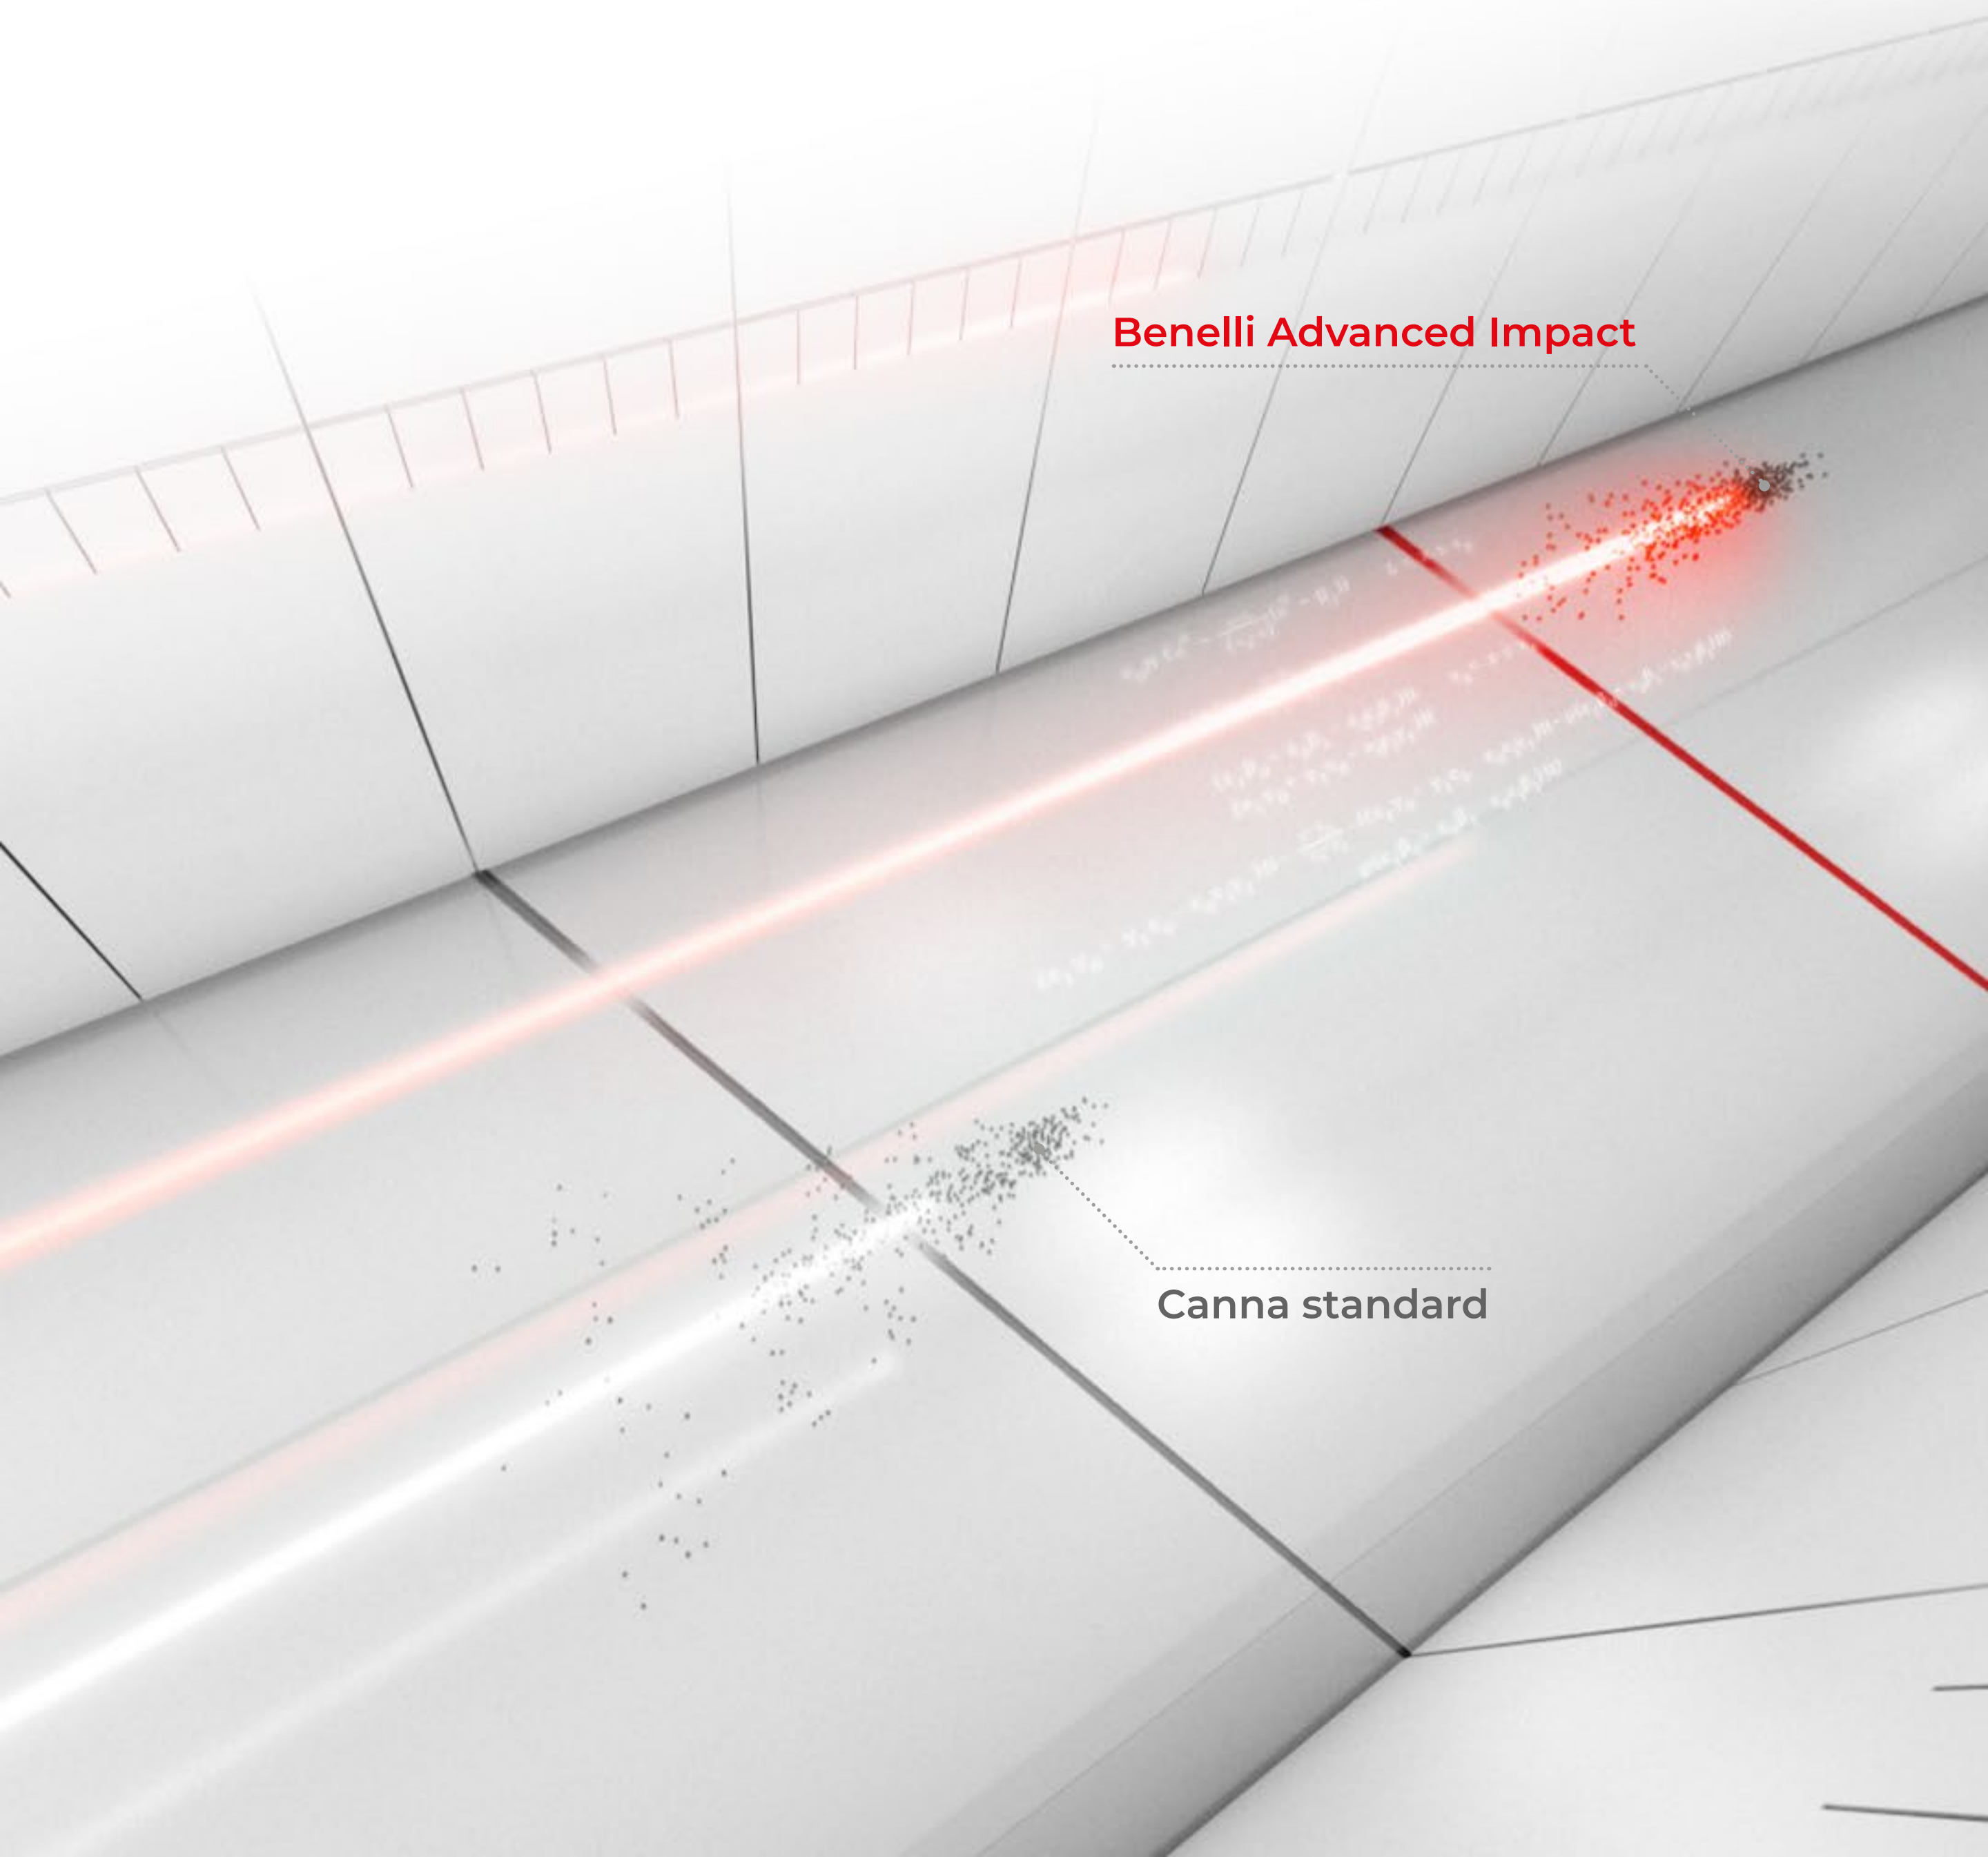

Advanced distance

Espandi i tuoi confini

La maggior velocità dello sciame di pallini sparati con sistema Benelli Advanced Impact determina, conseguentemente, un netto miglioramento delle performance a distanze che fino ad oggi erano considerate al limite della portata, grazie alla maggior energia conservata da ciascun pallino.